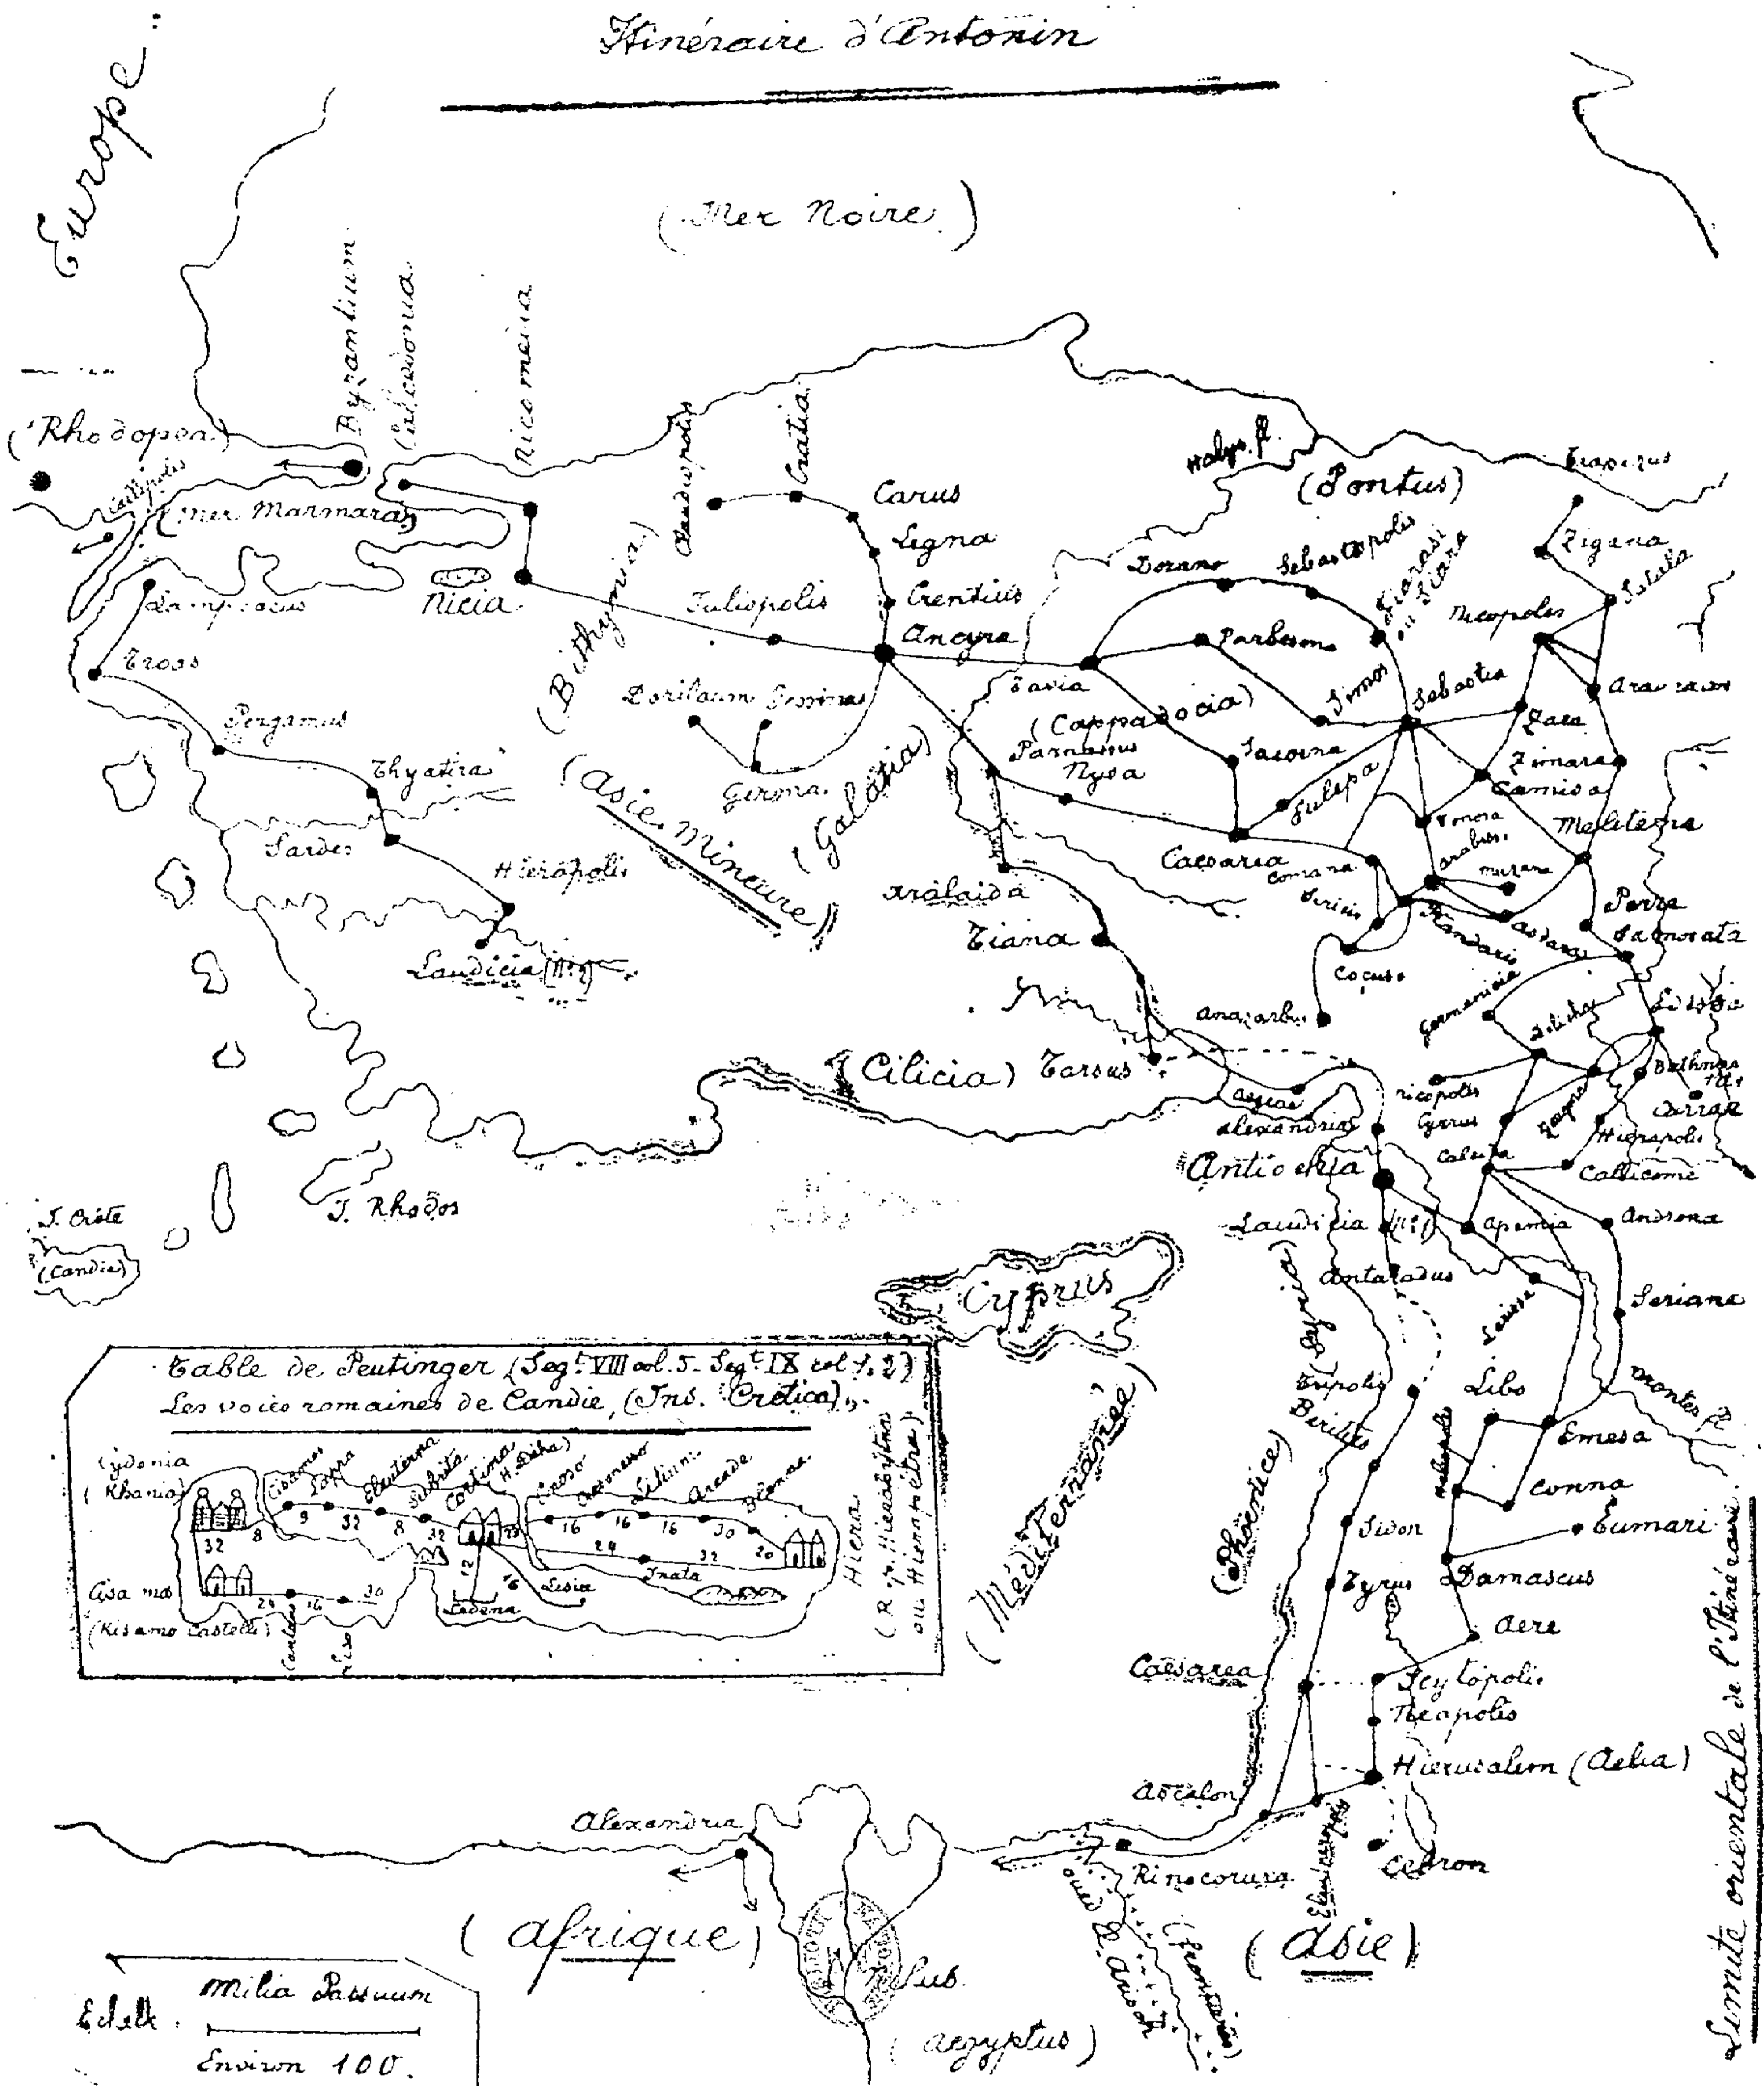

Pl. 1.
 Croquis des voies romaines de l'Asie-Mineure.

Itinéraire d'Antonin

Crœquis des voies romaines de l'Asie Mineure [Redressement de la Table de Peutinger] Sept. IX, X et XI.

Segment XI

Table de Peutinger

Segment XII

Suite du Segment XII

Fin de la Table de Peutinger

Les fonds sont des colonnes à 2 toises.
 Les points noirs, des stations ordonnées.
 Les premiers ne sont pas indiqués,
 mais, dans les autres (Sept. XII col. 2) sont
 un commerce de l'océan.
 sans doute, un à Eux. et l'océan.
 Calippe, près de Caligaria,
 (Sept. XII col. 5) doit se trouver
 au Tonkin.
 Pallia, (sans doute l'antique
 Melior) doit se trouver près
 d'Antiochia (Sept. XII col. 5)
 au Sept. XII (col. 4 et 5) on
 voit les mots suivants:
 In his locis serpiones,
 Elephanti nascuntur
 et les Elephants.
 O. Winkler